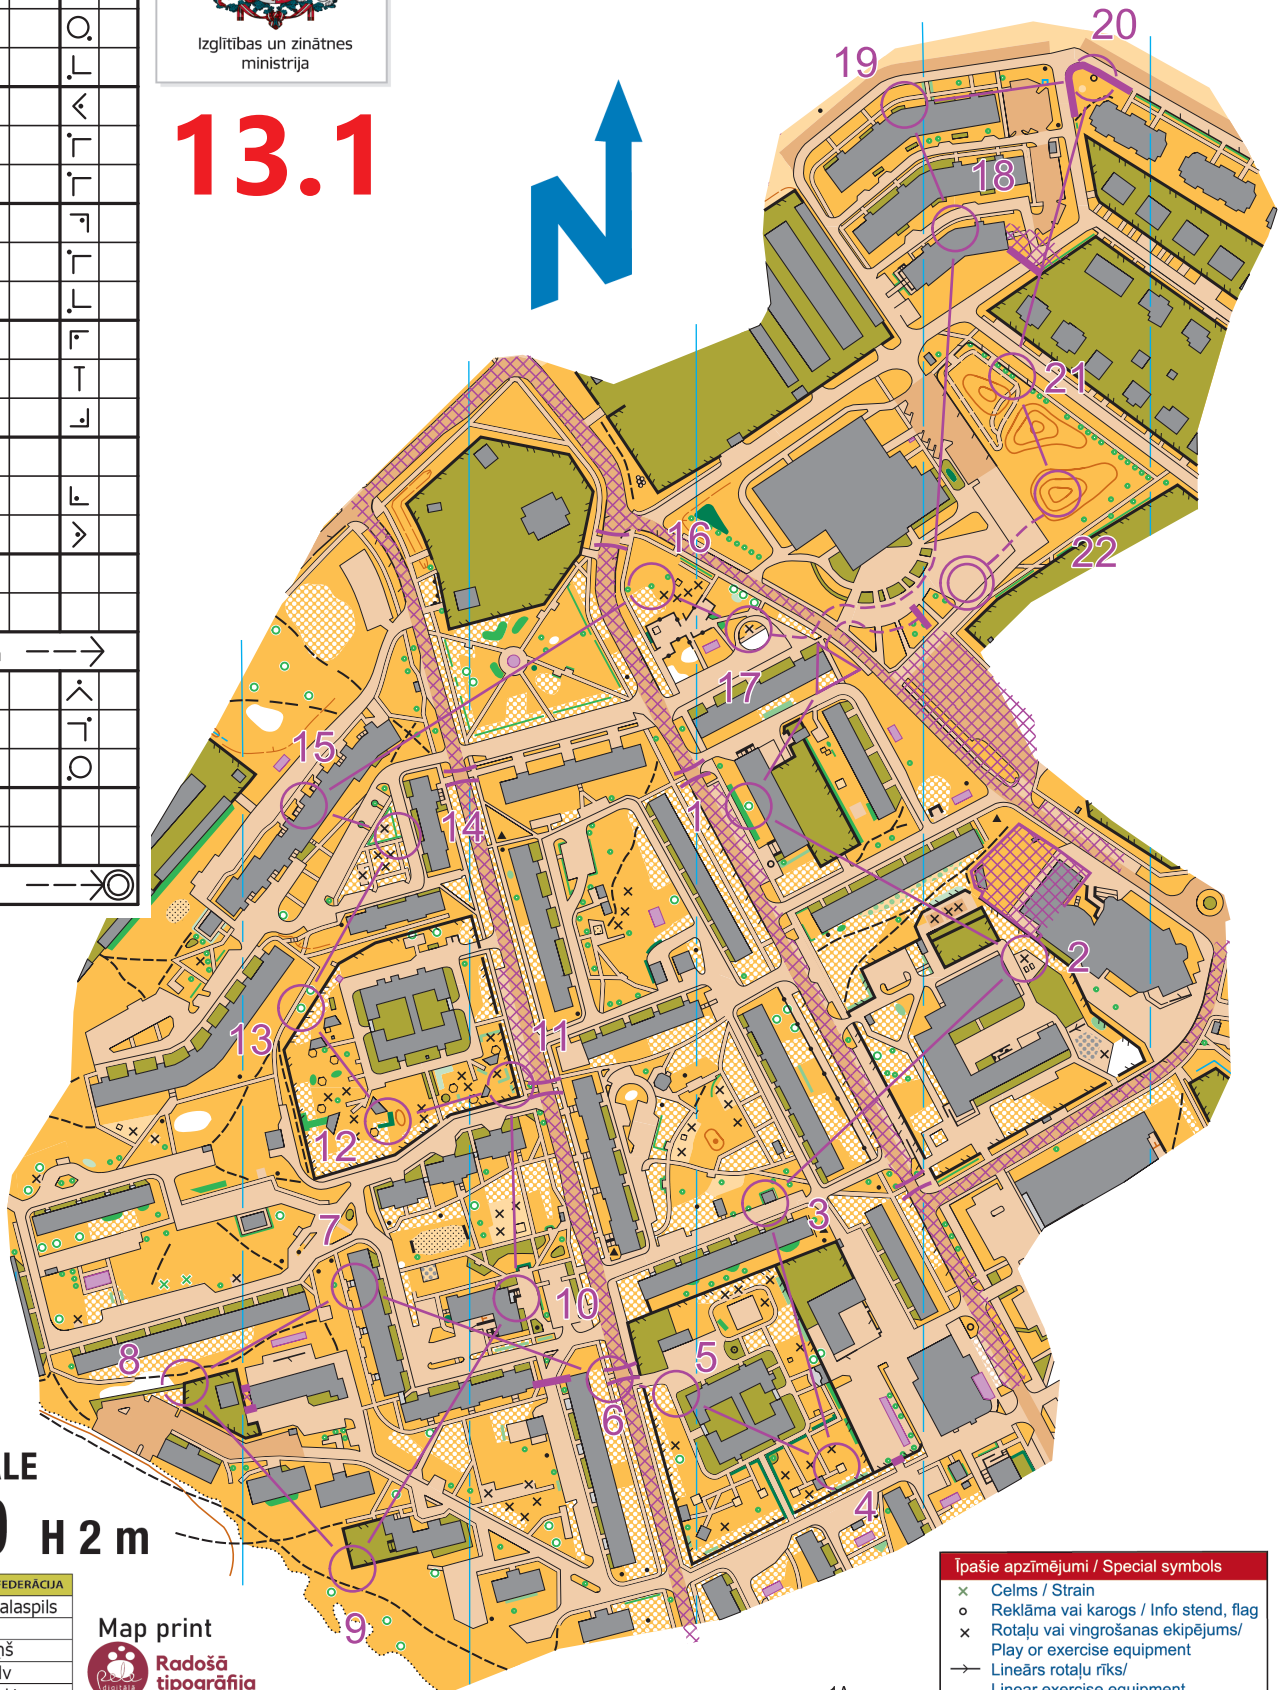

RELAY

EUROPEAN DEAF ORIENTEERING CHAMPIONSHIPS 2024
OPEN DEAF MASTERS ORIENTEERING WORLD CUP 2024

DEAF RELAY 2024			
ODMOWC M			
O-M	3.5 km		
--- 70 m --->△			
1	71	▲	☼
2	32	×	○
3	77	■	└
4	53	▨	<
5	35	⊠	└
6	36	⊘	└
7	62	◇	└
8	39	↗	└
9	37	↗	└
10	70	▨	└
11	42	↓	└
12	43	⊘	└
13	58	↙	▲
14	44	⊘	└
15	41	■	>
16	82		▲
17	46	×	
○ --- 120 m --->			
18	51	■	▲
19	48	⊠	└
20	49	×	○
21	50	↘	▲
22	100	○	
○ --- 80 m --->⊙			

SALASPILS
SPORTA
NAMS

Latvijas
Paralimpiskā
komiteja

Izglītības un zinātnes
ministrija

13.1

MĒROGS/SCALE
1:4000 H 2 m

LOF LATVIJAS ORIENTĒŠANĀS FEDERĀCIJA
 Numurs 1531_2024, Salaspils
 Īpašnieks LOF
 Autors Ainārs Lagzdīns
 Kontakti info@olatvija.lv
 Distances plānoja: Fricis spektors

Map print

 Radošā
 tipogrāfija

Īpašie apzīmējumi / Special symbols

×	Celms / Strain
○	Reklāma vai vingrošanas ekipējums / Play or exercise equipment
×	Rotāju vai vingrošanas ekipējums / Play or exercise equipment
→	Lineārs rotāju rīks / Linear exercise equipment