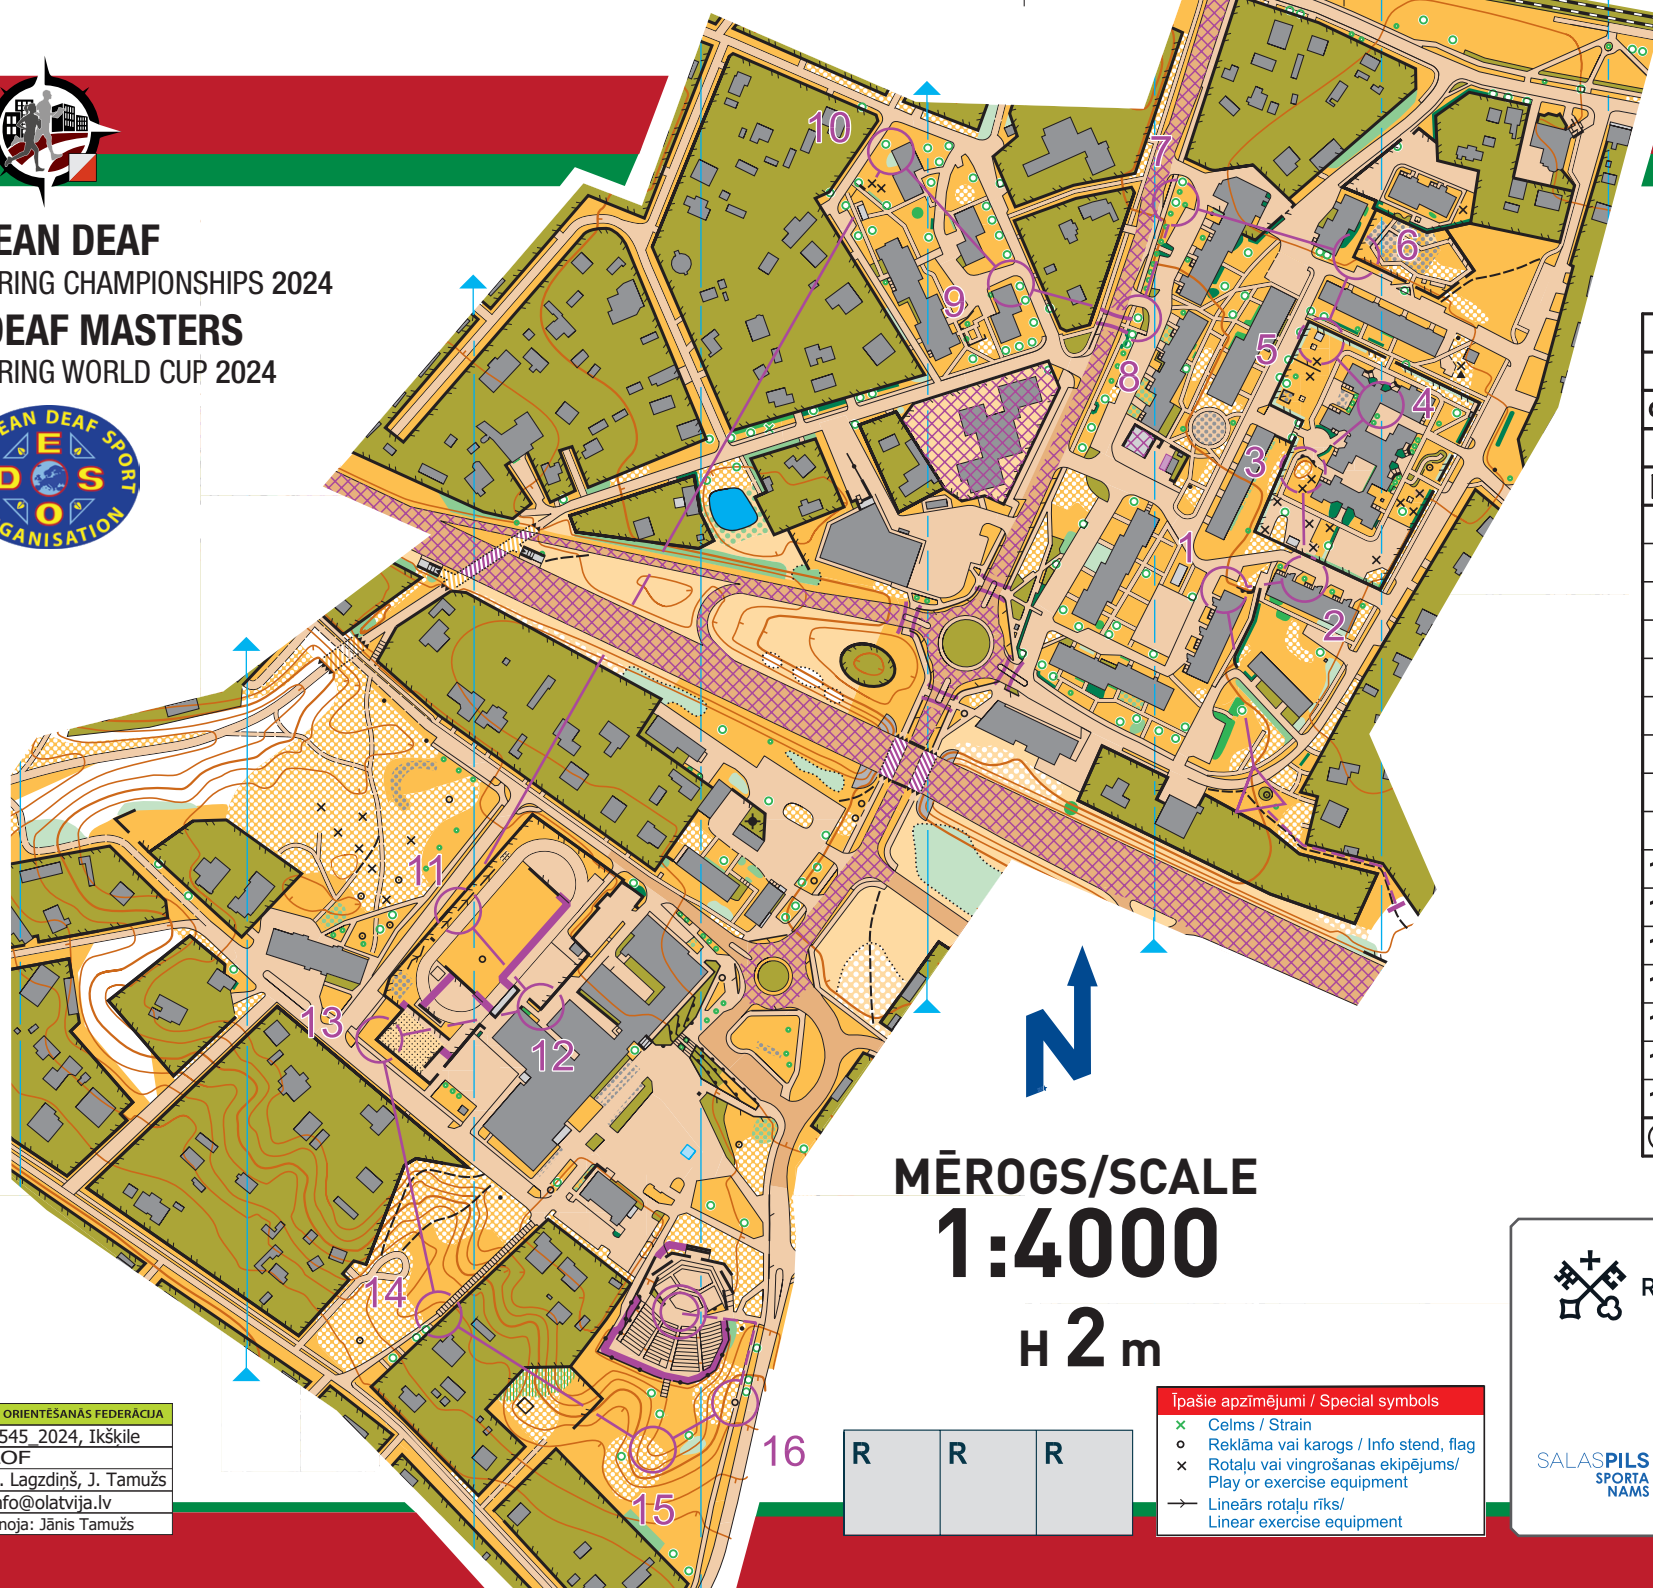

EUROPEAN DEAF
ORIENTEERING CHAMPIONSHIPS 2024
OPEN DEAF MASTERS
ORIENTEERING WORLD CUP 2024

MĒROGS/SCALE
1:4000
H 2 m

EDOC & ODWMOC Sprint			
M40D			
Course 6	3,2 km	20 m	
--- 100 m --->△			
▷	◻	◻	◻
1	63	■	∨
2	38	■	∧
3	56	▯	<
4	43	■	∨
5	32	■	∧
6	33	▯	∨
7	41	■	∨
8	42	↗	∧
9	45	■	∨
10	64	■	<
11	34	↗ △	
12	46	■	<
13	65	△	◻
14	57	■	<
15	47	↗ ↘	∨
16	37	↗	∨
17	48	↗	<
18	51	↗	L
19	52	↗	
20	100	○	

○ --- 80 m --->◻

LOF	LATVIJAS ORIENTĒŠANĀS FEDERĀCIJA
Numurs	1545_2024, Ikšķile
Īpašnieks	LOF
Autors	A. Lagzdins, J. Tamužs
Kontakti	info@olatvija.lv
Distances plānoja: Jānis Tamužs	

R	R	R
---	---	---

Īpašie apzīmējumi / Special symbols	
x	Celms / Strain
o	Reklāma vai karogs / Info stand, flag
x	Rotaļu vai vingrošanas ekipējums / Play or exercise equipment
→	Lineārs rotaļu rīks / Linear exercise equipment

EUROPEAN DEAF
ORIENTEERING CHAMPIONSHIPS 2024
OPEN DEAF MASTERS
ORIENTEERING WORLD CUP 2024

MĒROGS/SCALE
1:4000
H 2 m

EDOC & ODWMOC Sprint				
W40D				
Course 7 b	2,7 km	20 m		
--- 100 m --->△				
▷		◻		○
1	55	■		∧
2	54	⊗		◊
3	31	○		
4	32	■		∧
5	33	⊥		∨
6	68	↗		←
7	40	⊥	△	
8	34	↗	△	
9	35	■		∧
10	57	■		◊
11	47	↗	↘	✓
12	37	↗		∨
13	48	↗		←
14	51	↗		⊥
15	52	⊥		
16	100	○		
○ --- 80 m --->⊗				