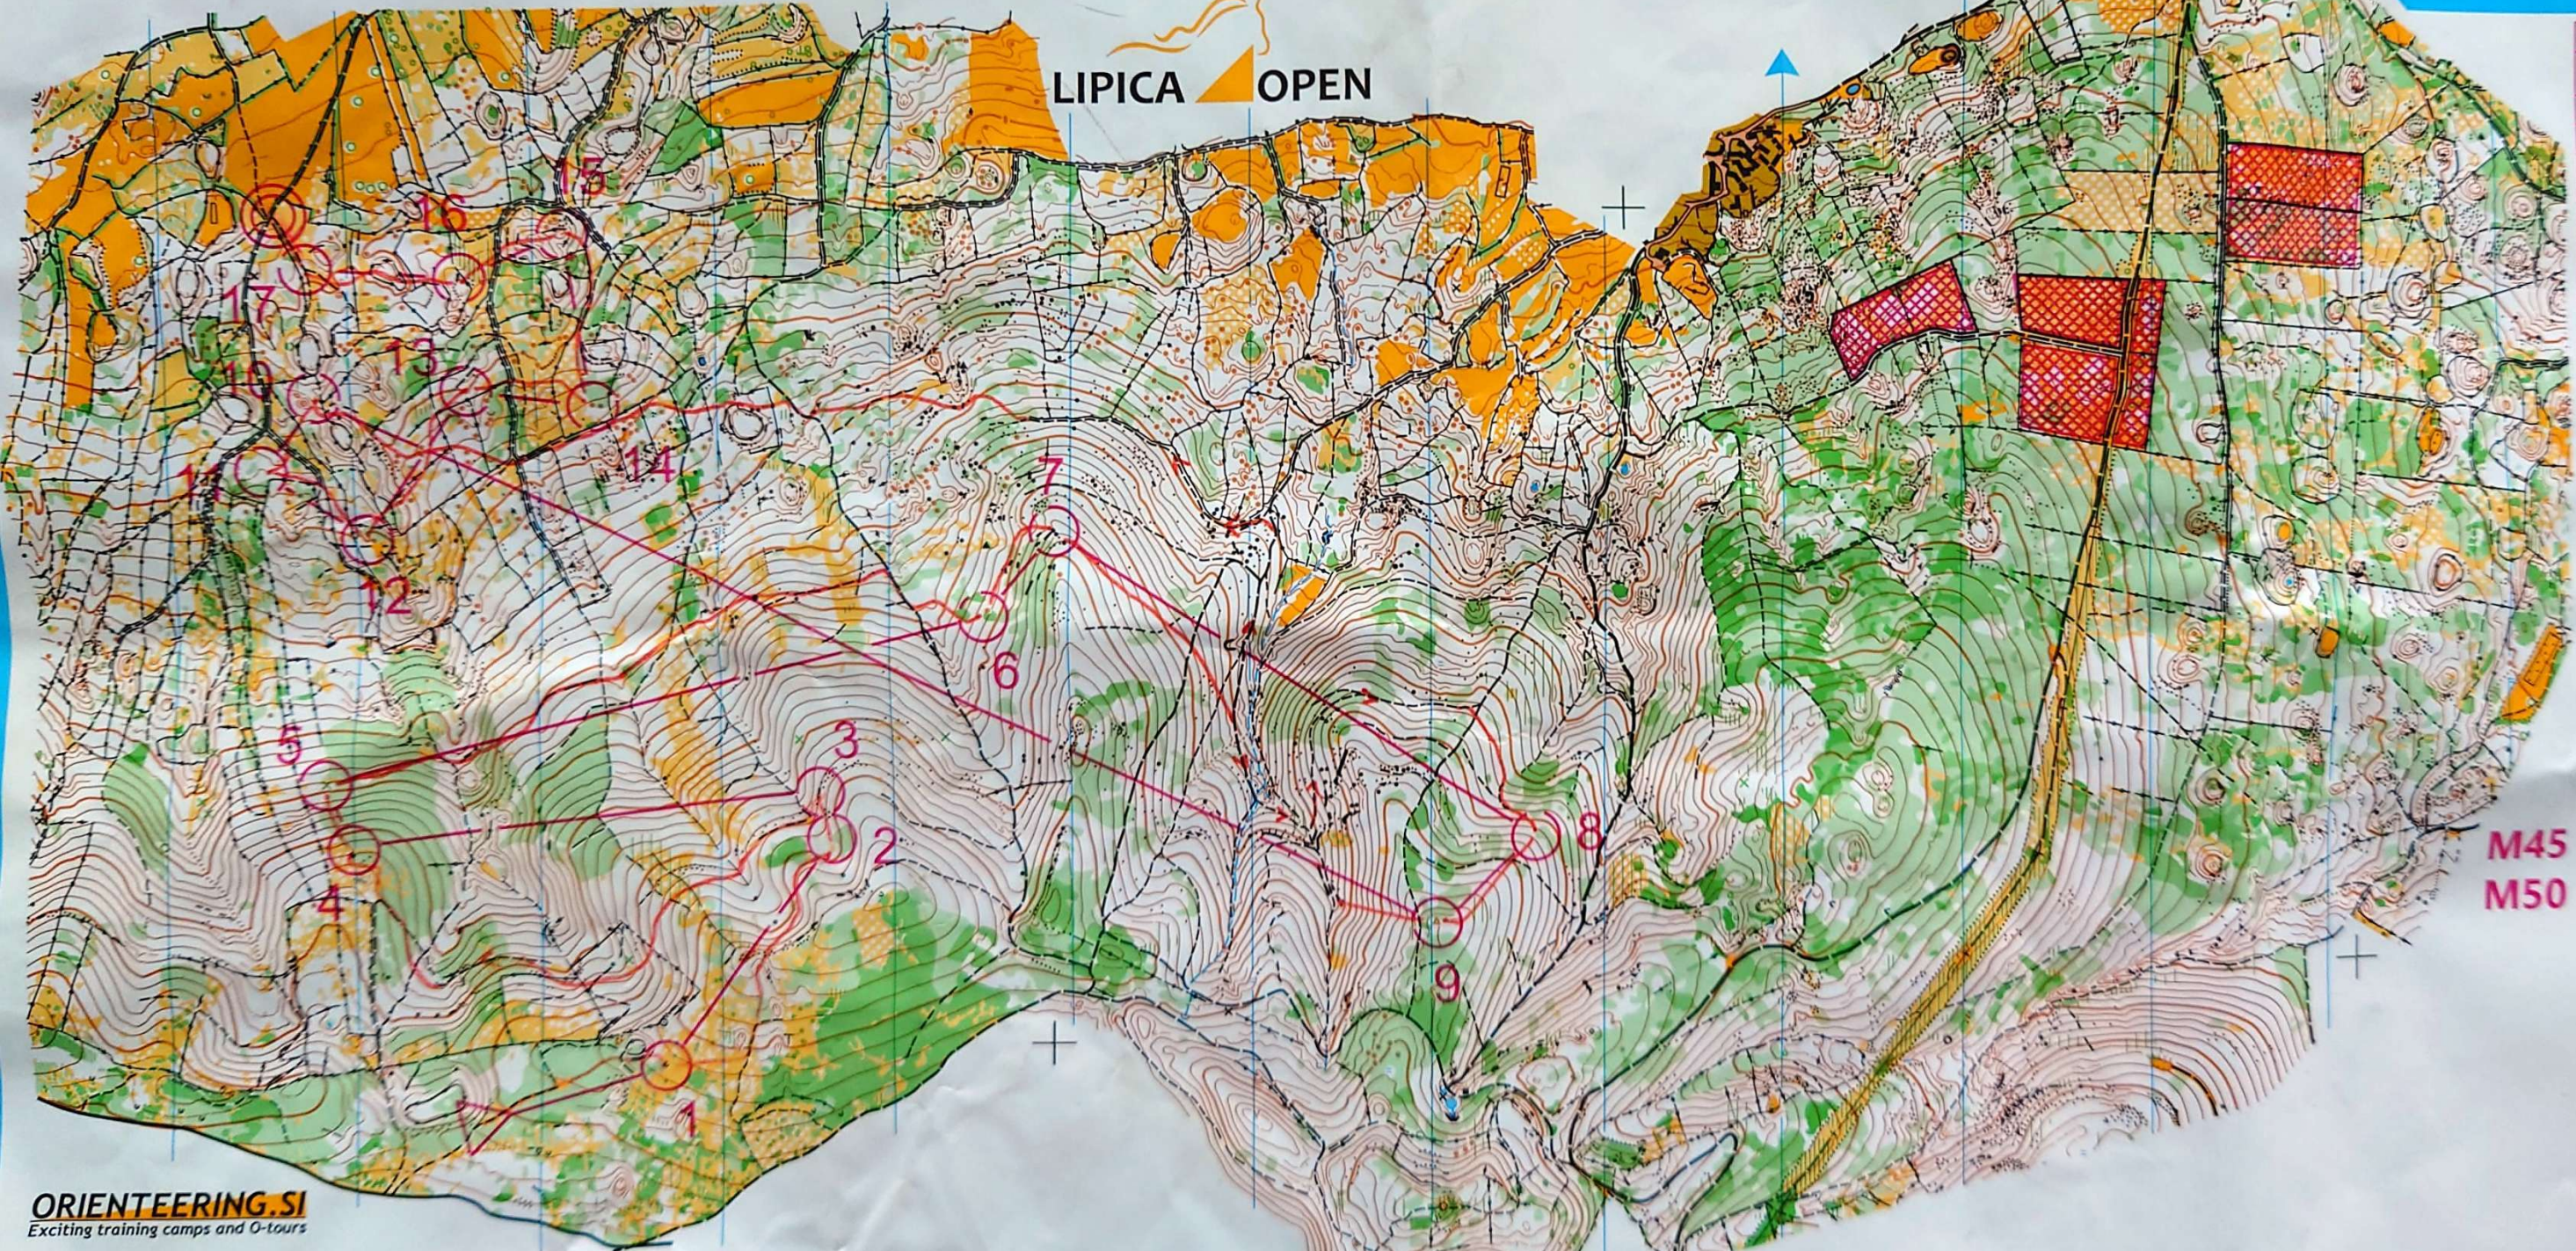

LIPICA OPEN

Lipica open 2024 DAY 2

M45	M50	6,7 km	220 m
1	80	↗	○
2	36	↘	○
3	51	—	○
4	33	↗	○
5	52	⊗	○
6	53	↘	○
7	38	↖	○
8	86	↘	○
9	59	∩	○
10	60	∩	○
11	48	∩	○
12	61	∩	○
13	79	∩	○
14	75	↖	○
15	50	○	○
16	85	—	○
17	100	↘	○

80 m

M45
M50