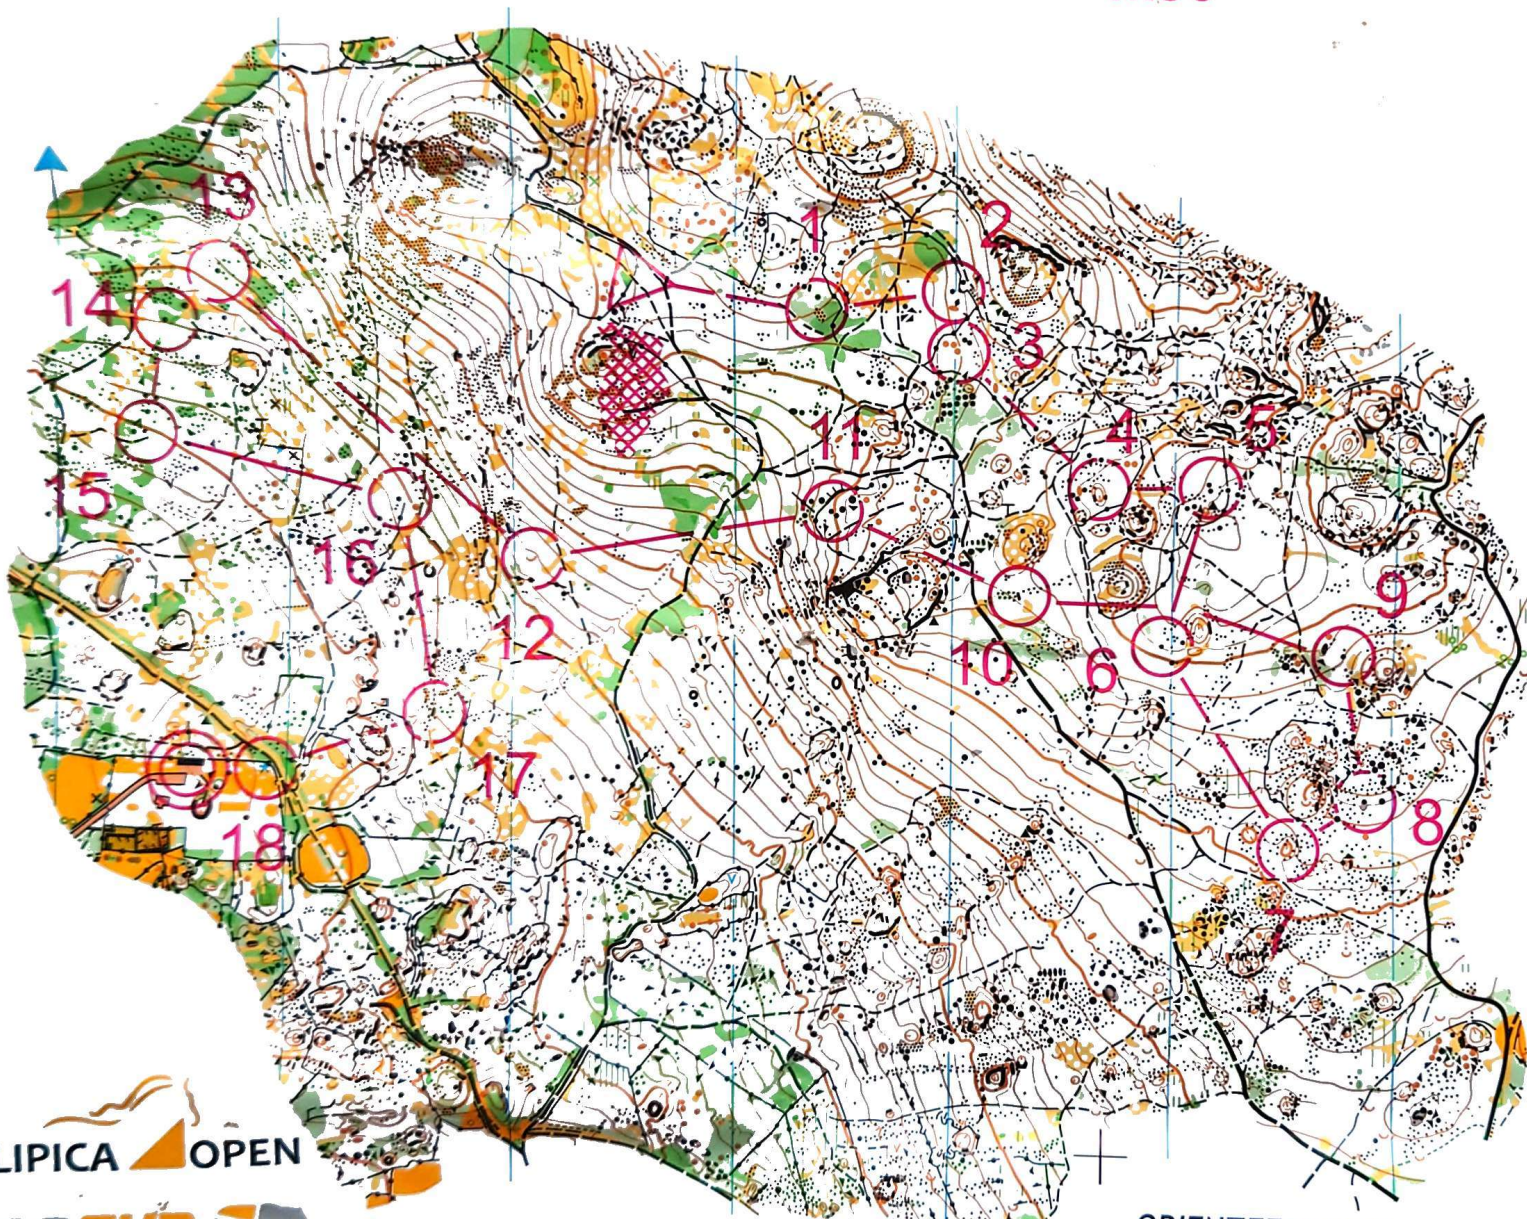

Lipica open 2024 DAY 1

M45
M50

LIPICA OPEN
OO CUP

ORIENTEERING.SI
Exciting training camps and O-tours

Lipica open 2024 DAY 1			
M45	M50	4,0 km	120 m
1	83		
2	38		

3	69	▲	0,7	♀
4	91	☉		♂
5	45	▲	1	♀
6	44	▲	1,2	♀
7	92	☉		
8	40	▲	1,3	♀

9	82	▲	1,2	♀
10	67	☉	1	♂
11	66	▲	1,15	♂
12	90	☉		
13	46	▲	1	♂
14	47	▲	0,7	♀

15	77	→	▲	0,7	♀
16	81	▲		1,3	♀
17	51	☉		1,7	♂
18	100	☉			♀

80 m